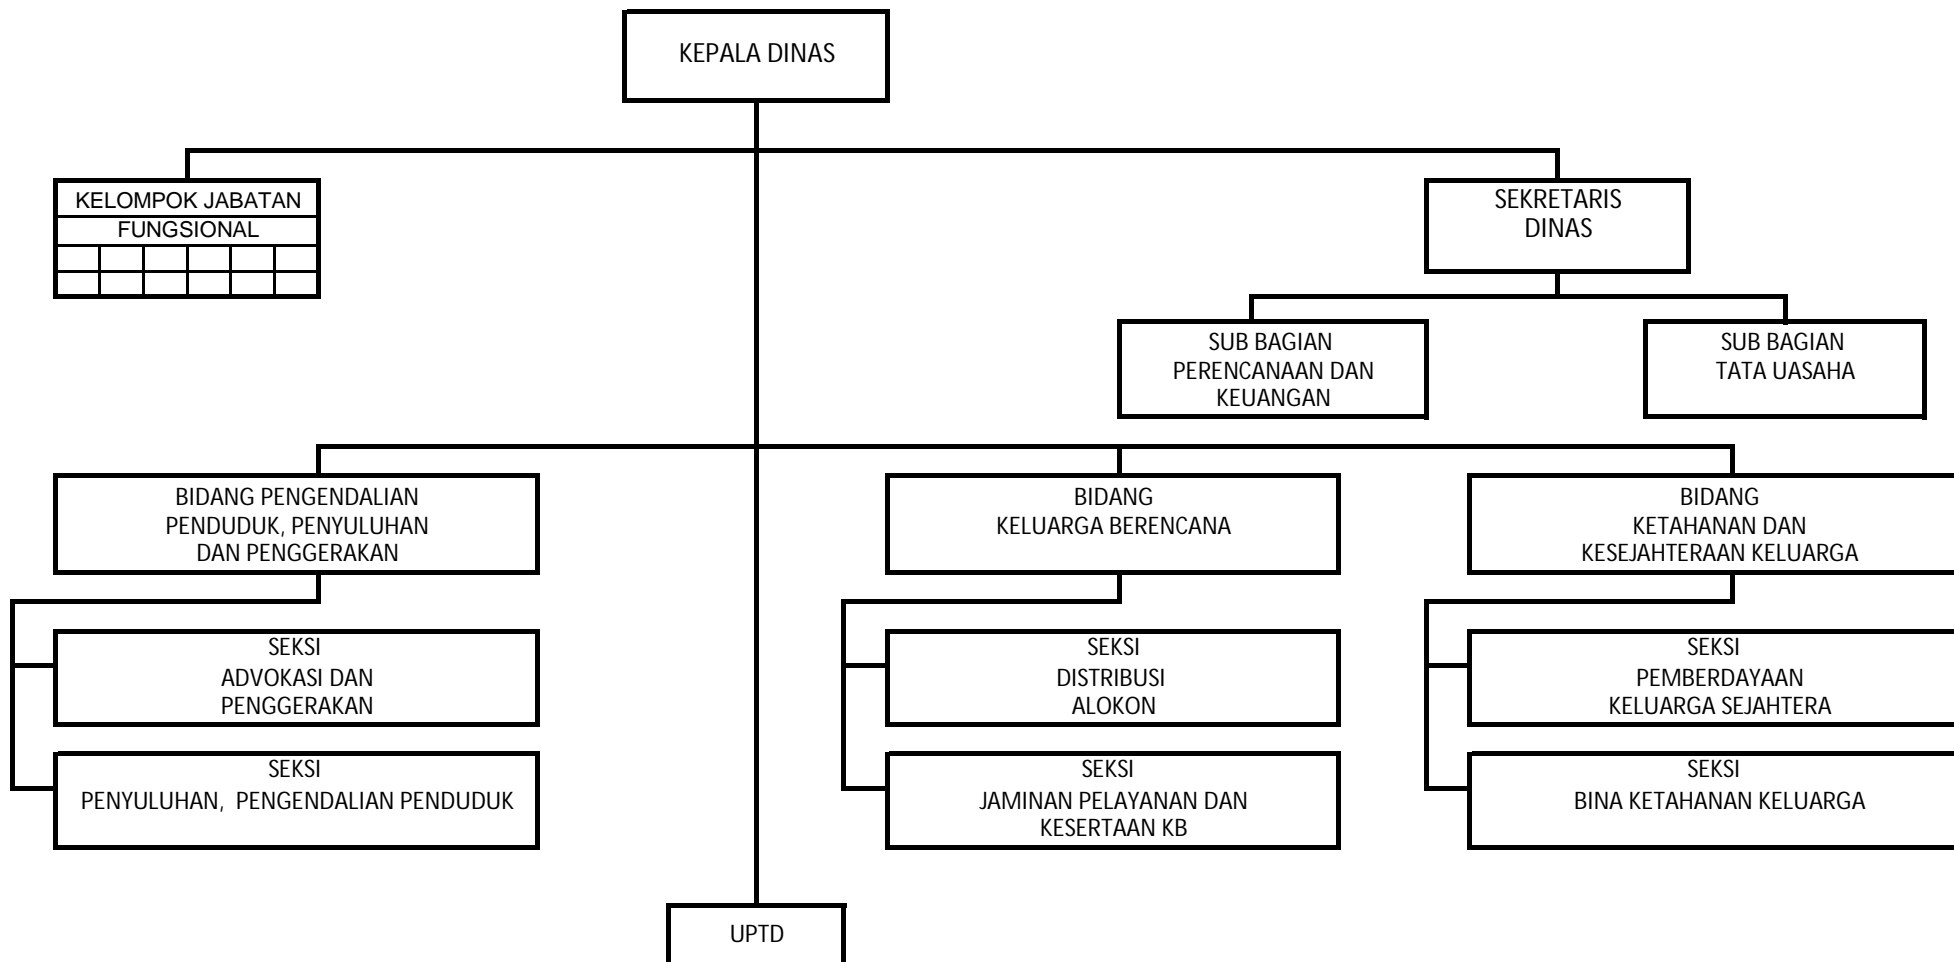

SUSUNAN ORGANISASI
DINAS PENGENDALIAN PENDUDUK
DAN KELUARGA BERENCANA
KABUPATEN BURU

LAMPIRAN PERATURAN BUPATI BURU
NOMOR : 73 TAHUN 2016
TANGGAL : 18 DESEMBER 2016
TENTANG : PEMBENTUKAN SUSUNAN ORGANISASI DAN TATA KERJA
DINAS PENGENDALIAN PENDUDUK DAN KELUARGA BERENCANA
KABUPATEN BURU