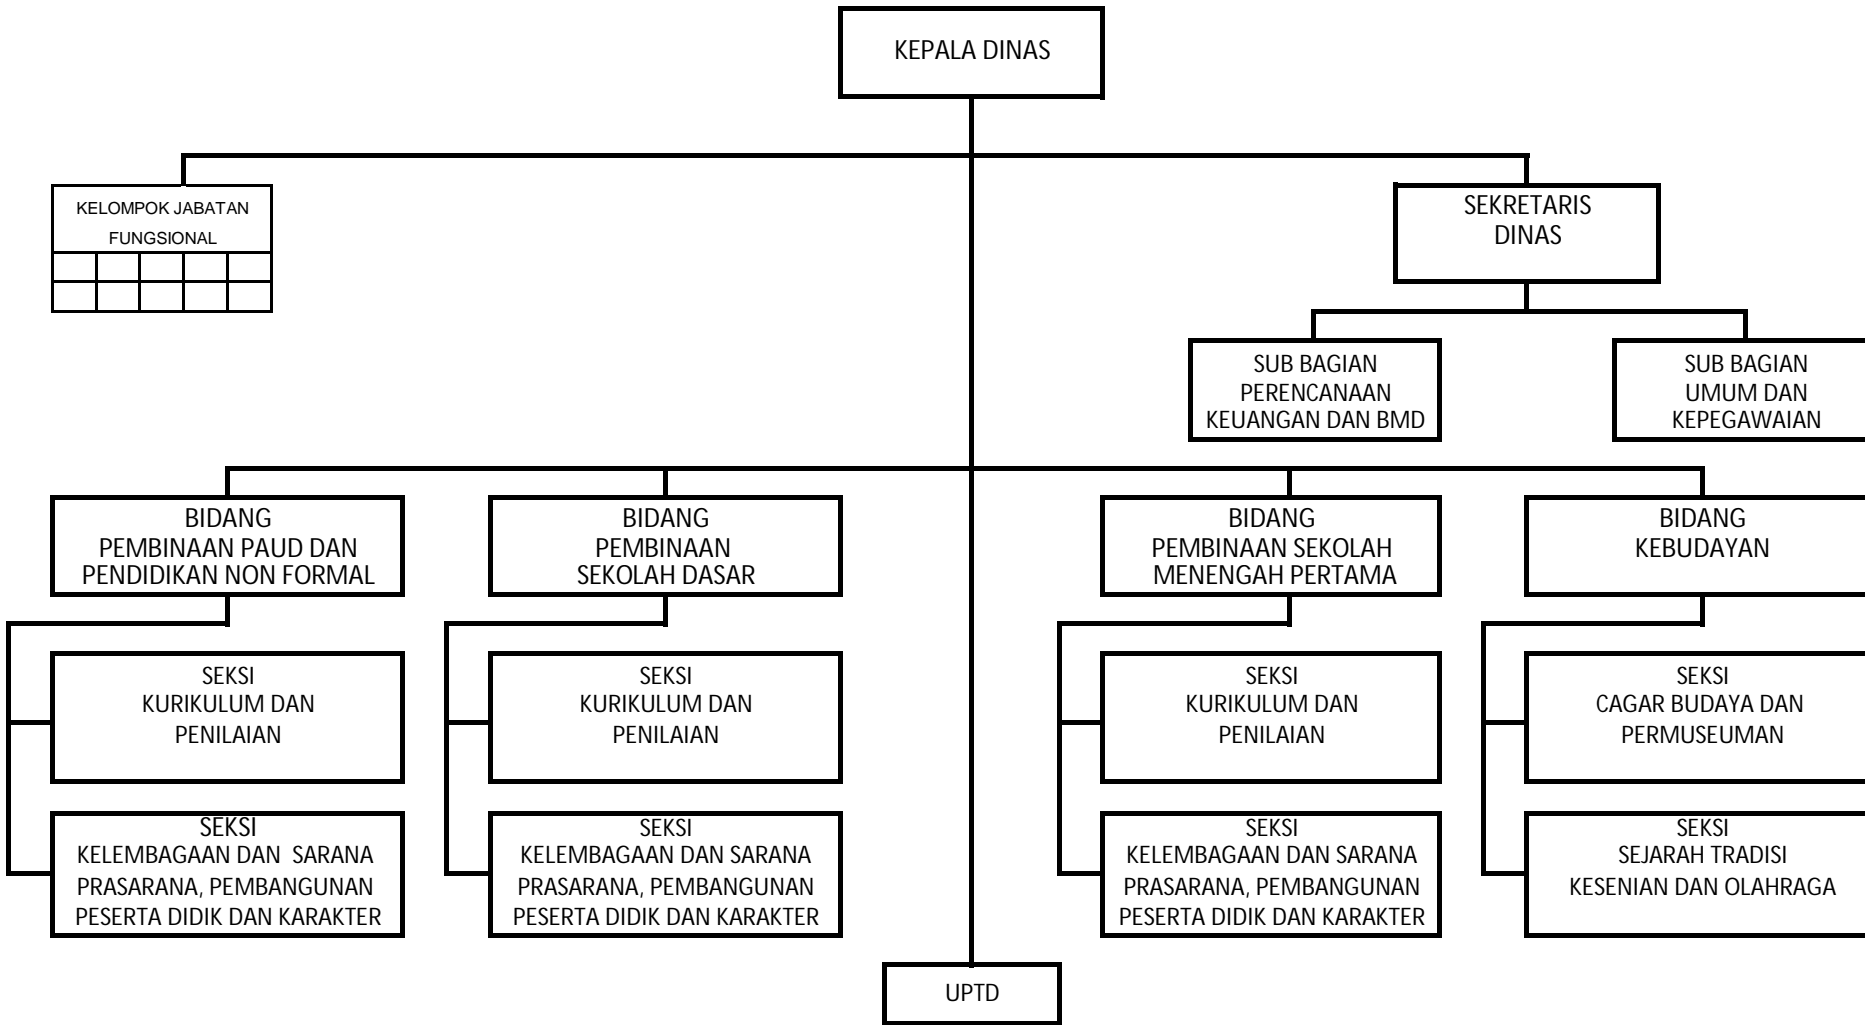

SUSUNAN ORGANISASI  
DINAS PENDIDIKAN DAN KEBUDAYAAN  
KABUPATEN BURU

LAMPIRAN PERATURAN BUPATI BURU  
NOMOR : 68 TAHUN 2016  
TANGGAL : 18 DESEMBER 2016  
TENTANG : PEMBENTUKAN SUSUNAN ORGANISASI DAN TATA KERJA  
DINAS PENDIDIKAN DAN KEBUDAYAAN  
KABUPATEN BURU