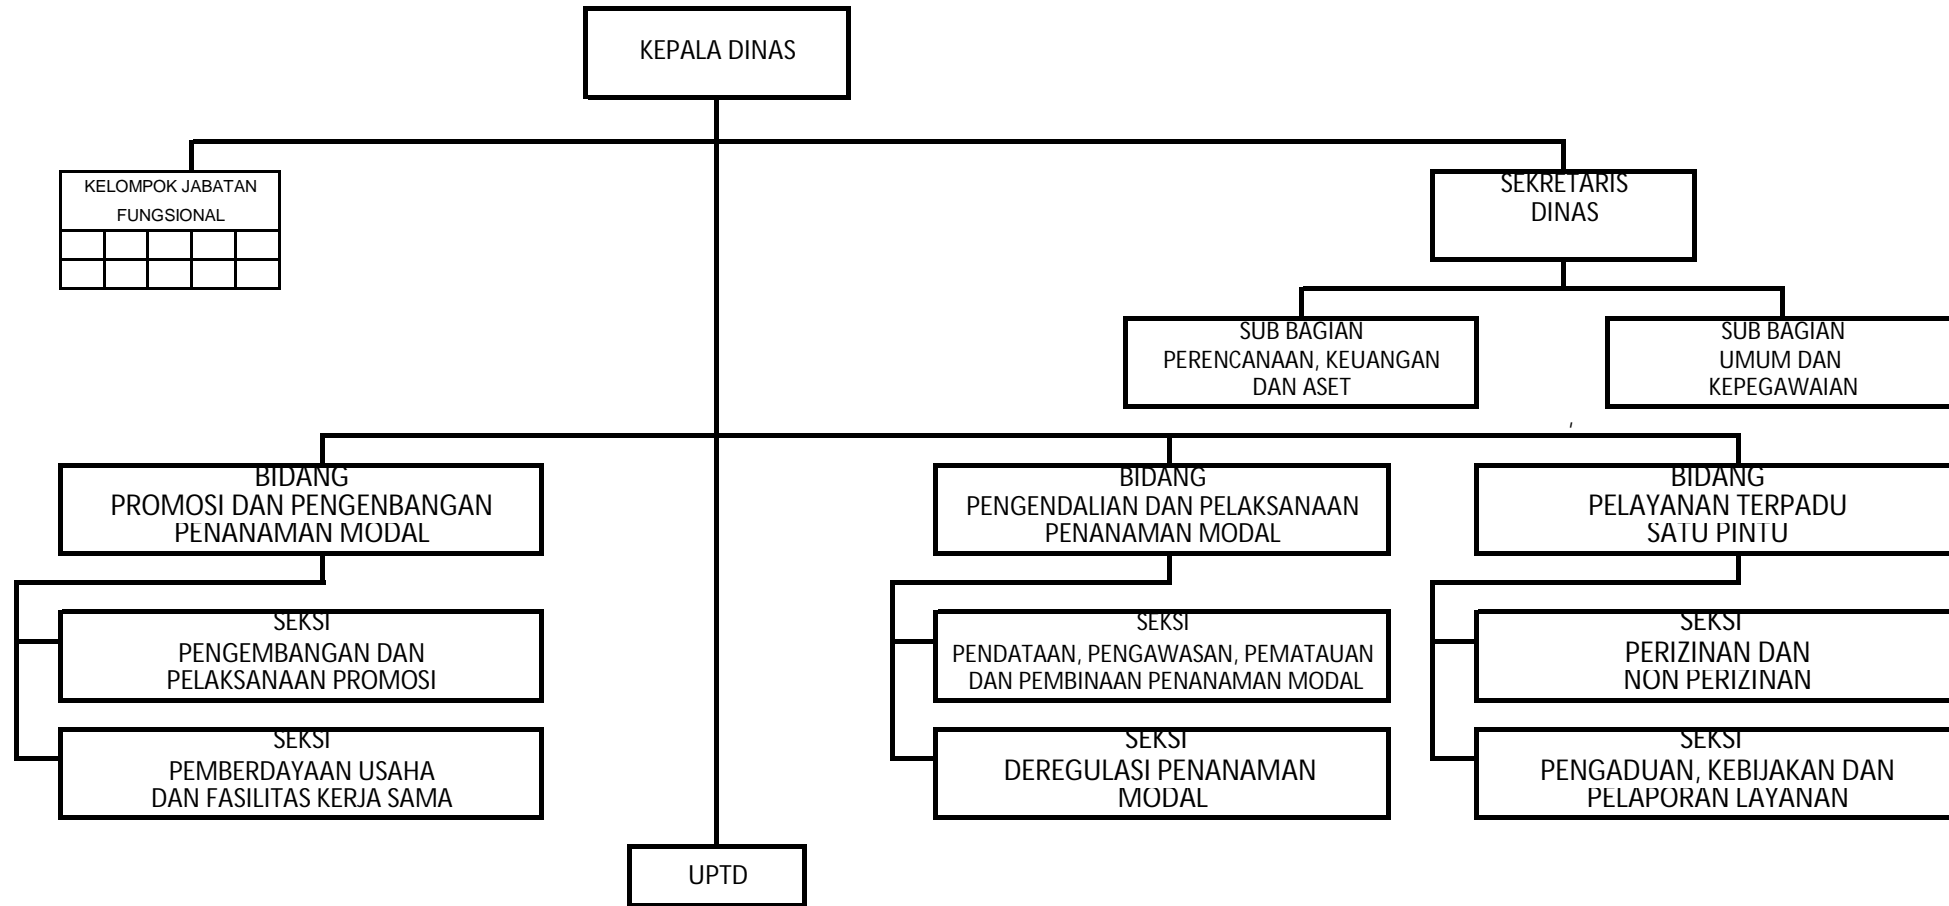

SUSUNAN ORGANISASI
DINAS PENANAMAN MODAL DAN PTSP
KABUPATEN BURU

LAMPIRAN PERATURAN BUPATI BURU
NOMOR : 75 TAHUN 2016
TANGGAL : 18 DESEMBER 2016
TENTANG : PEMBENTUKAN SUSUNAN ORGANISASI DAN TATA KERJA
DINAS PENANAMAN MODAL DAN PELAYANAN TERPADU
SATU PINTU KABUPATEN BURU