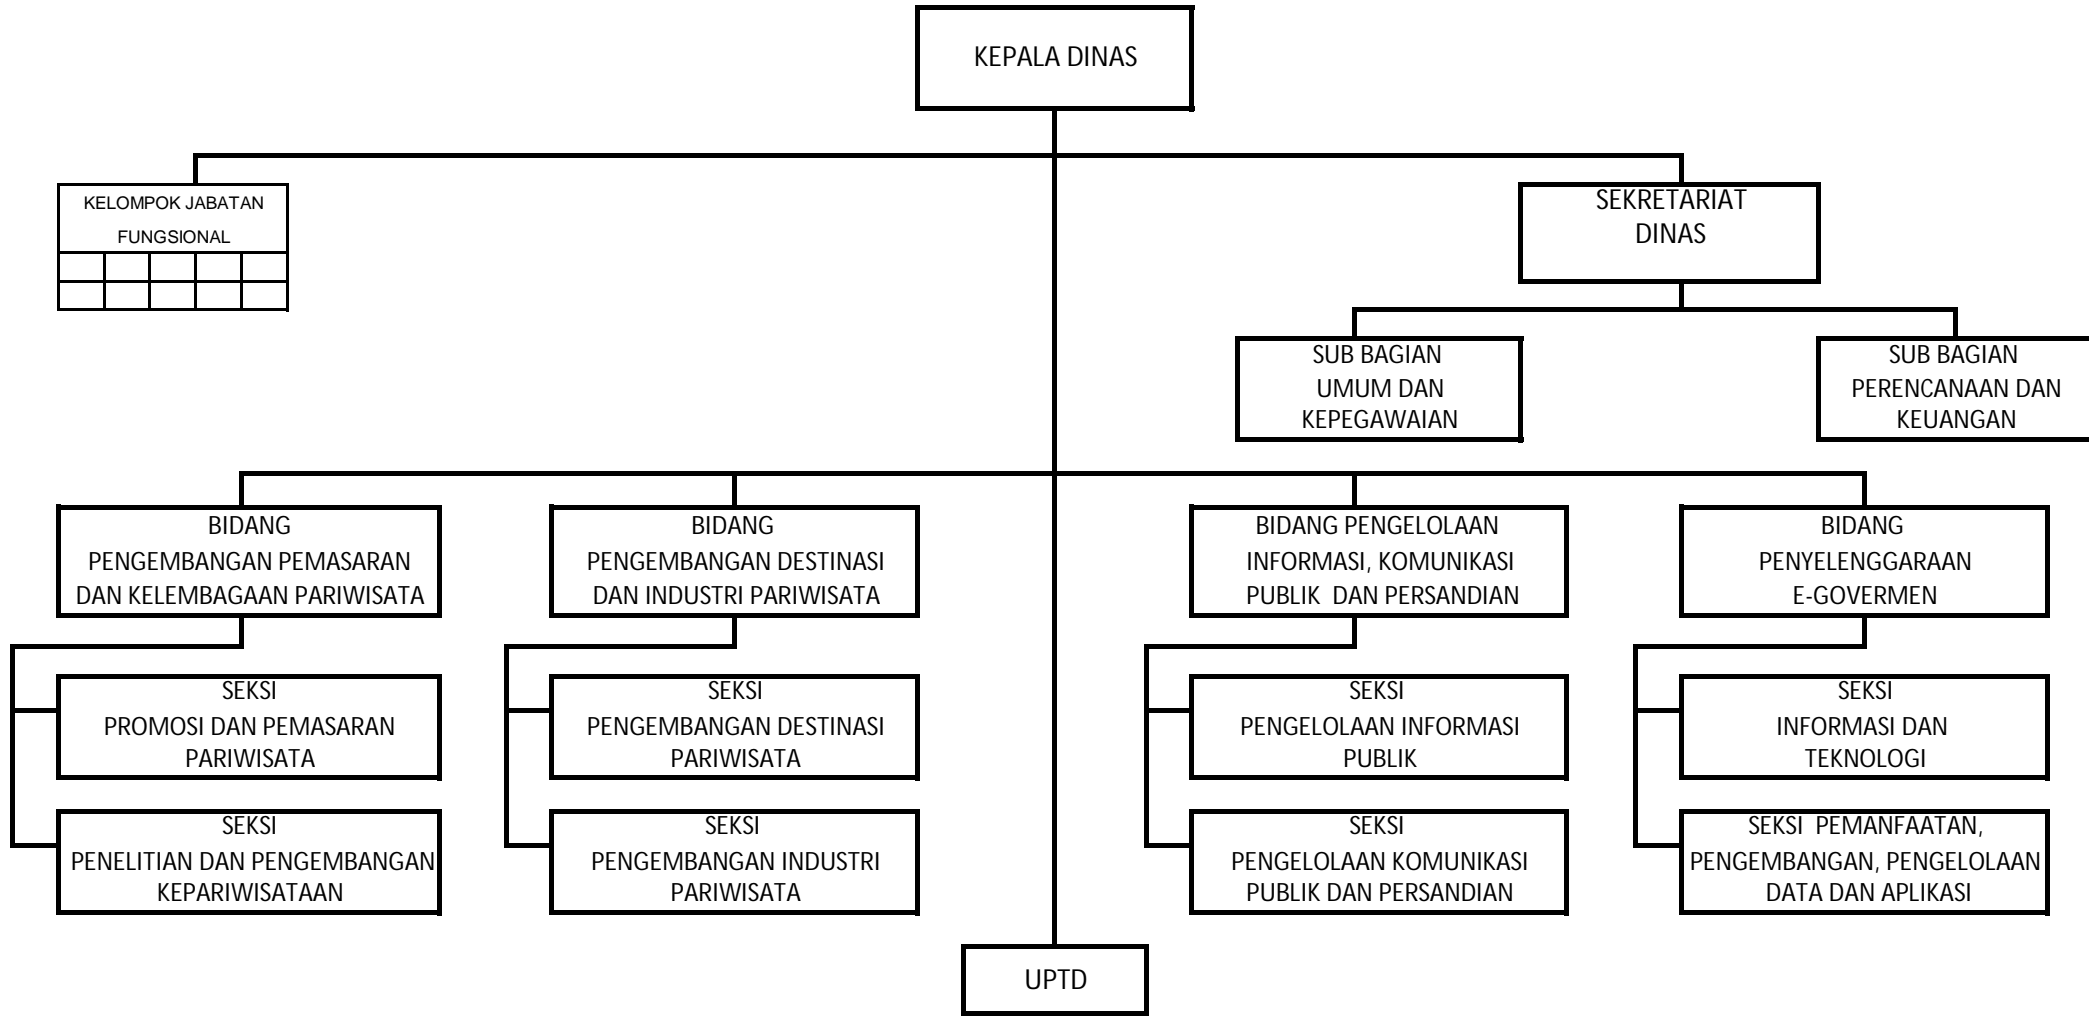

SUSUNAN ORGANISASI
DINAS PARIWISATA KABUPATEN BURU

LAMPIRAN PERATURAN BUPATI BURU
NOMOR : 82 TAHUN 2016
TANGGAL : 18 DESEMBER 2016
TENTANG : PEMBENTUKAN SUSUNAN ORGANISASI DAN TATA KERJA
DINAS PARIWISATA KABUPATEN BURU