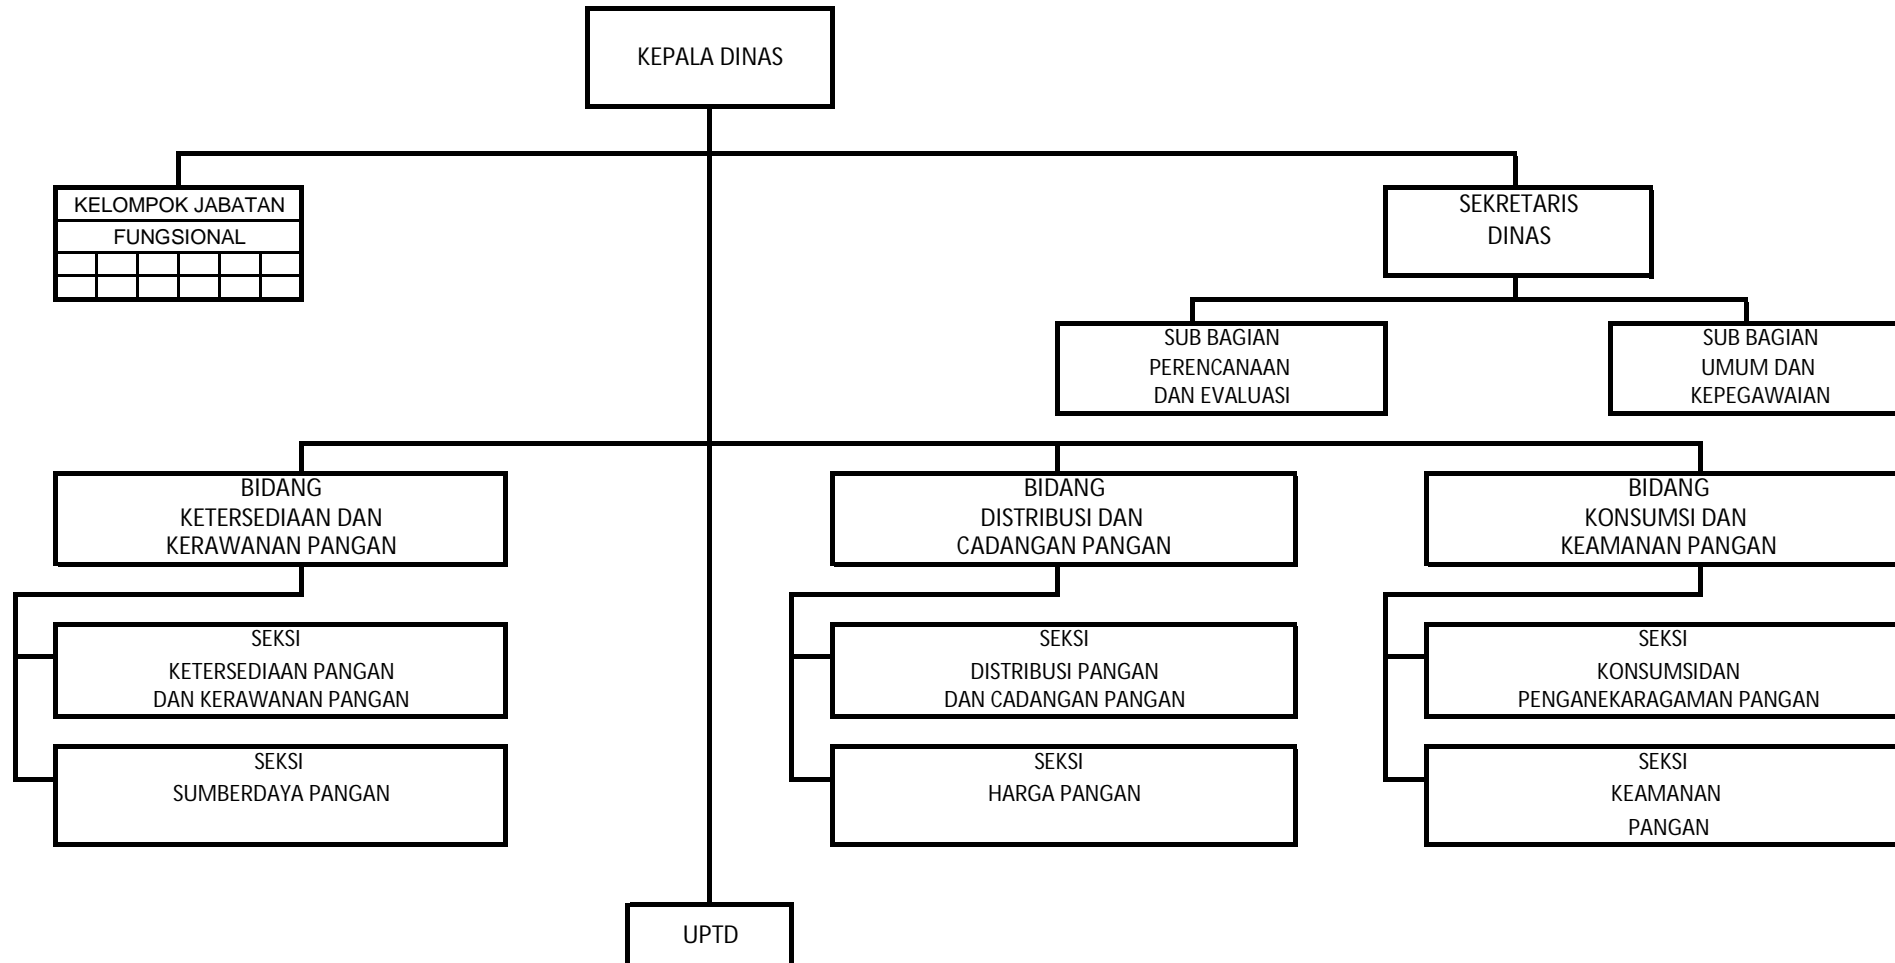

SUSUNAN ORGANISASI
DINAS KETAHANAN PANGAN
KABUPATEN BURU

LAMPIRAN PERATURAN BUPATI BURU
NOMOR : 86 TAHUN
TANGGAL : 18 DESEMBER 2016
TENTANG : PEMBENTUKAN SUSUNAN ORGANISASI DAN TATA KERJA
DINAS KETAHANAN PANGAN KABUPATEN BURU