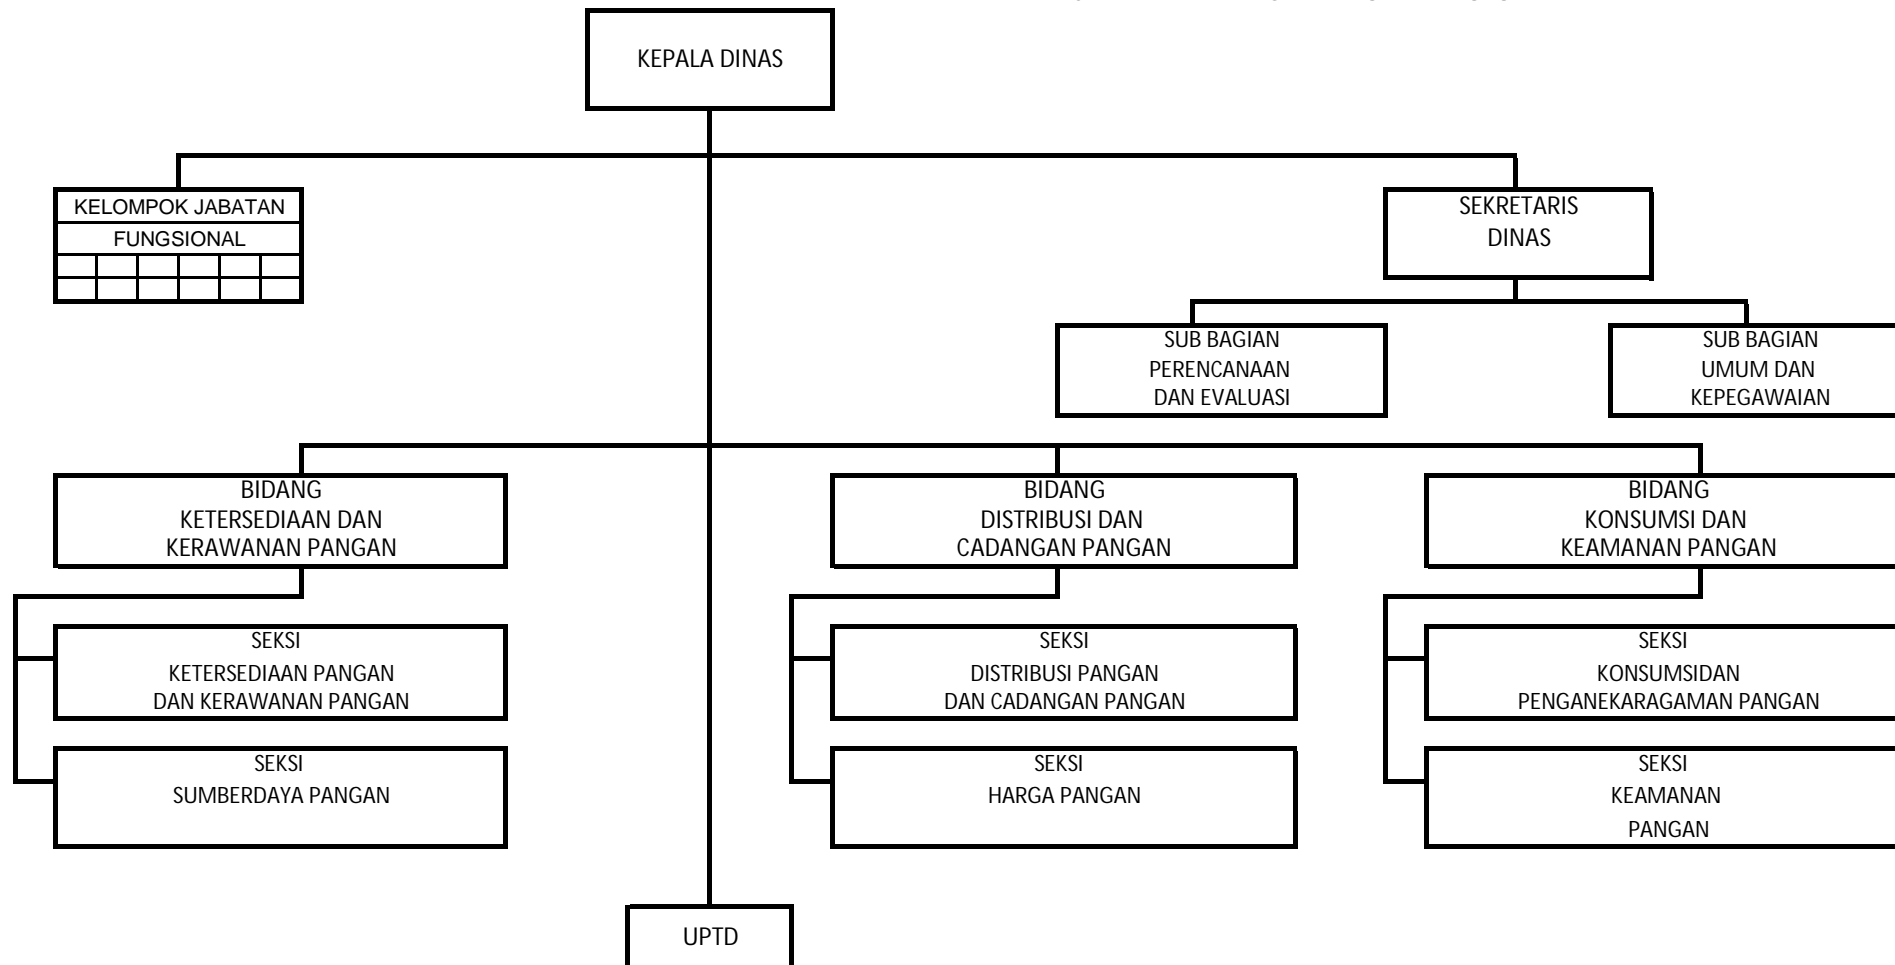

SUSUNAN ORGANISASI  
DINAS KETAHANAN PANGAN  
KABUPATEN BURU

LAMPIRAN PERATURAN BUPATI BURU  
NOMOR : 86 TAHUN  
TANGGAL : 18 DESEMBER 2016  
TENTANG : PEMBENTUKAN SUSUNAN ORGANISASI DAN TATA KERJA  
DINAS KETAHANAN PANGAN KABUPATEN BURU