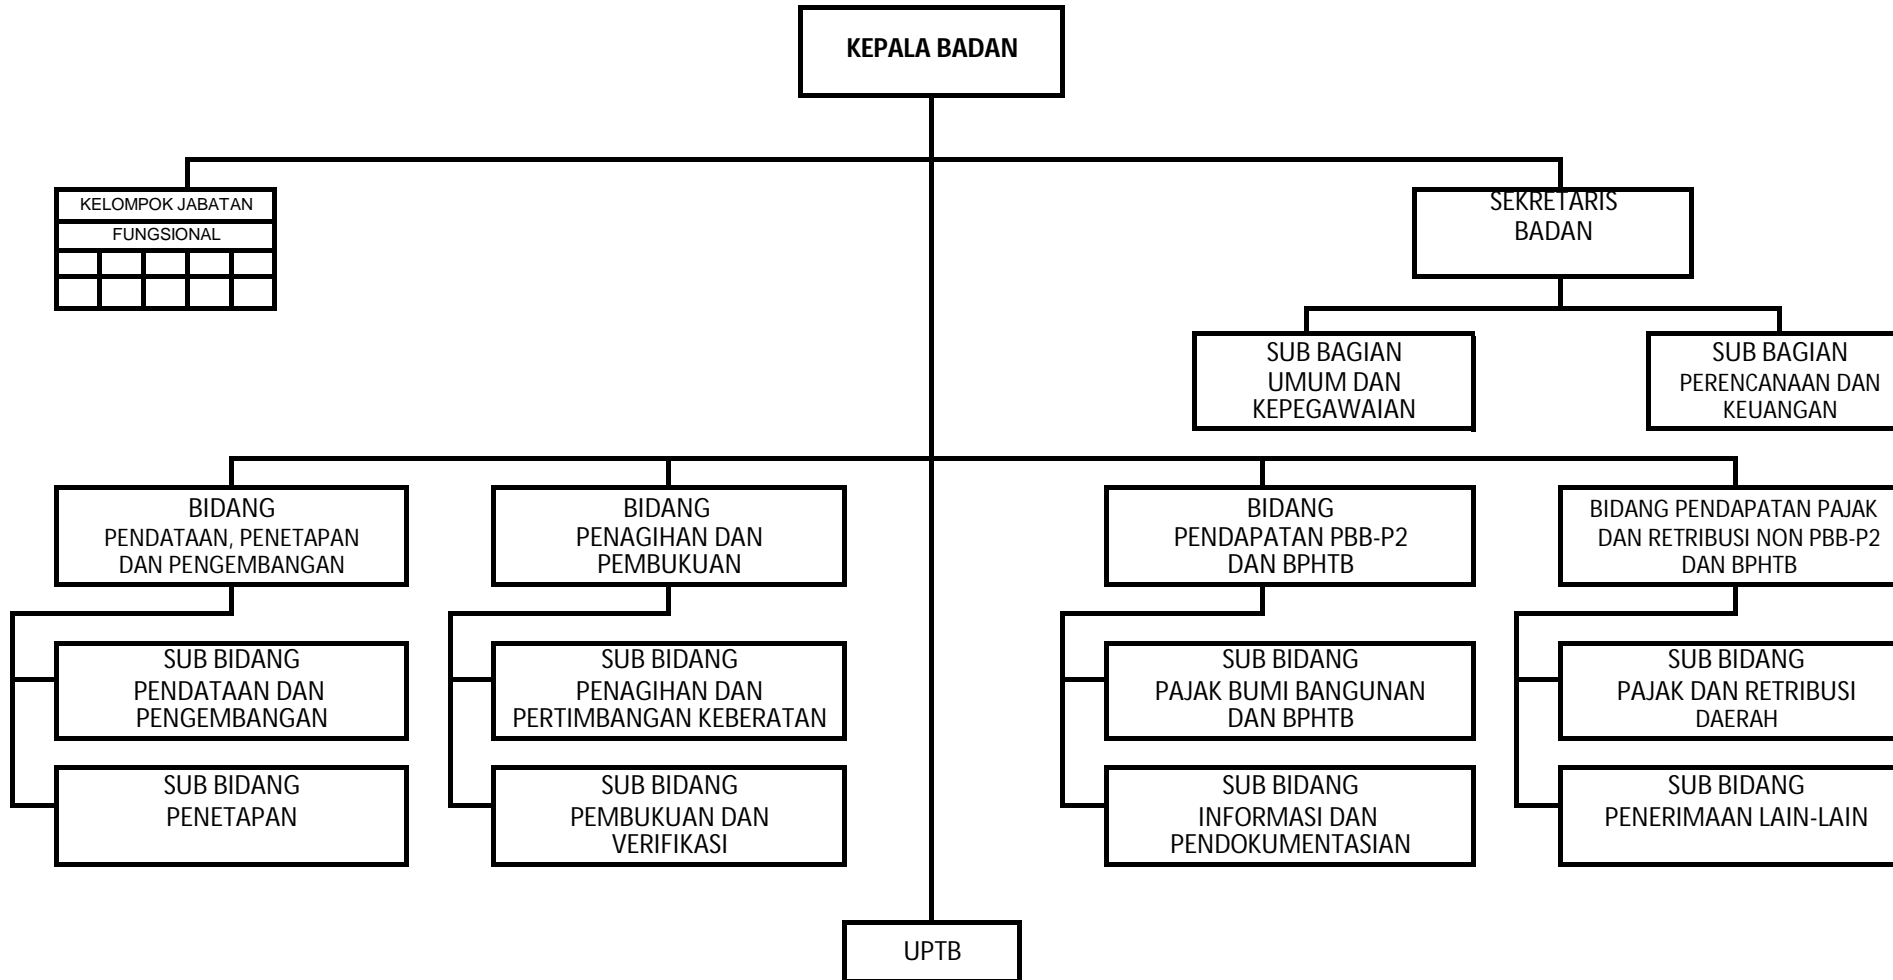

SUSUNAN ORGANISASI  
 BADAN PENGELOLA PENDAPATAN  
 DAERAH KABUPATEN BURU

LAMPIRAN PERATURAN BUPATI BURU  
 NOMOR : 77 TAHUN 2016  
 TANGGAL : 18 DESEMBER 2016  
 TENTANG : PEMBENTUKAN SUSUNAN ORGANISASI DAN TATA KERJA  
 BADAN PENGELOLA PENDAPATAN DAERAH KABUPATEN BURU